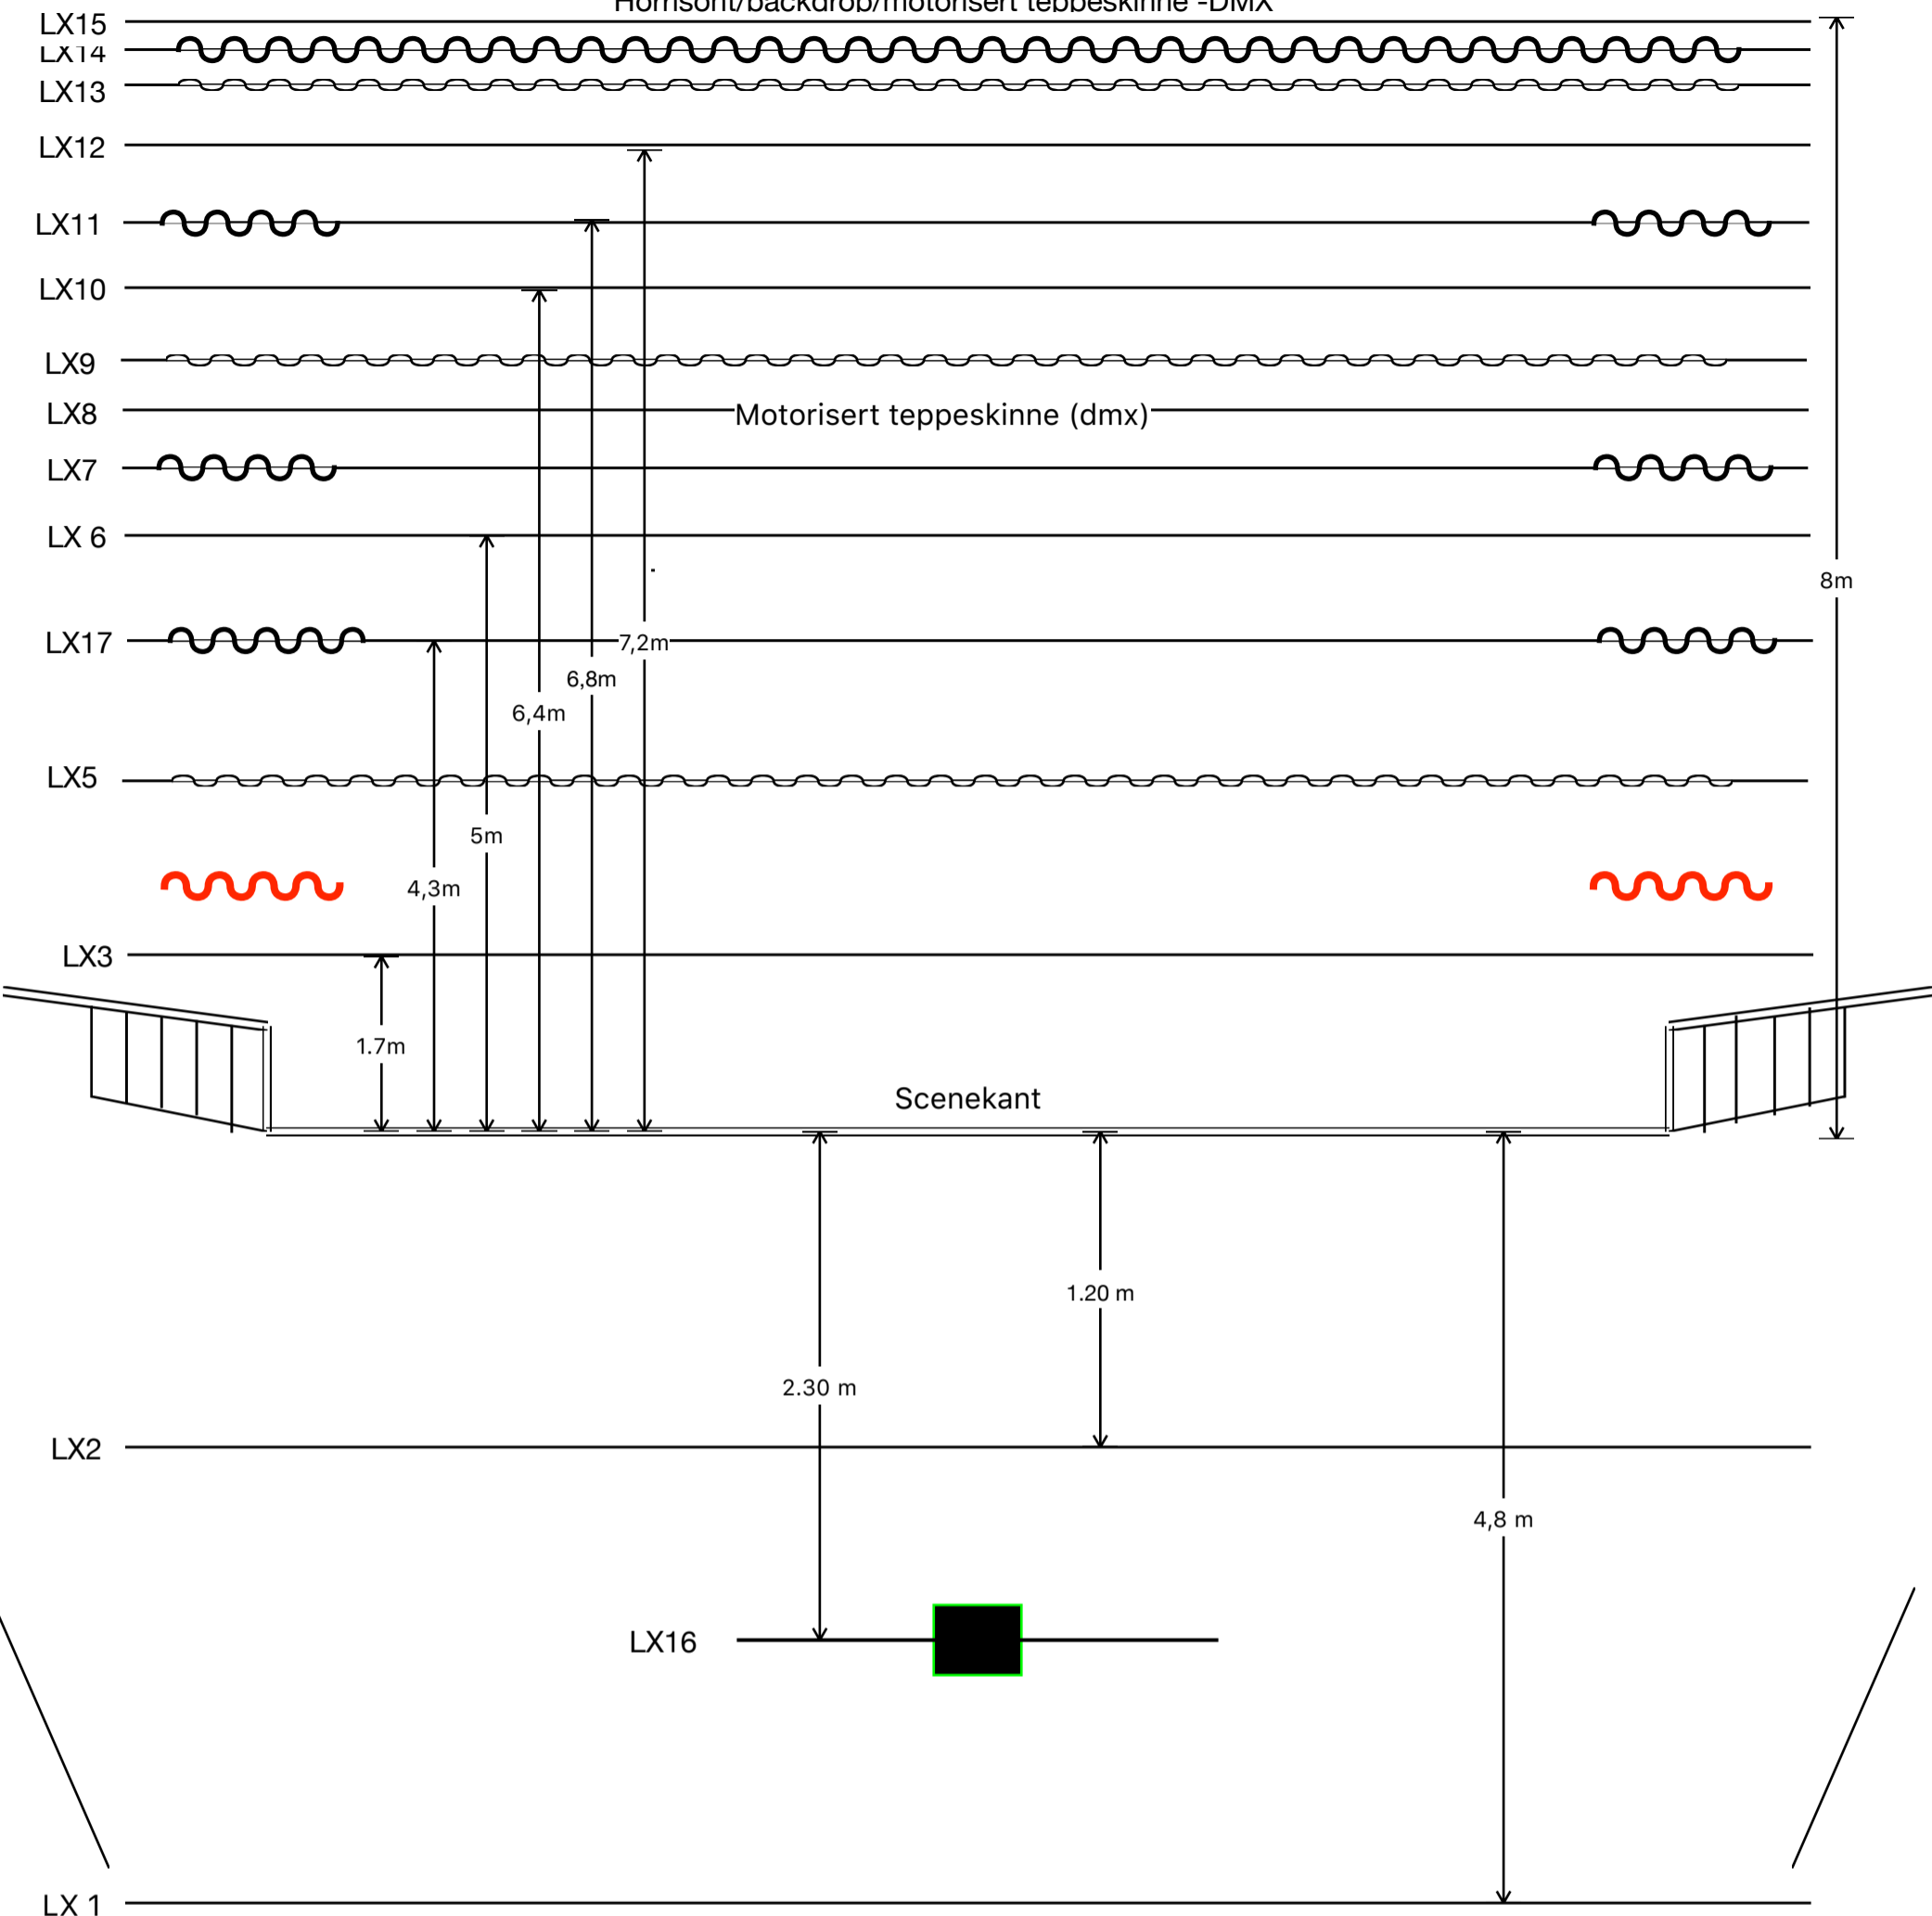

Horrisont/backdrop/motorisert teppeskinne -DMX

Lx nr:	Brukes til:	SWL (jevnt fordelt):	Salslys	DMX	Hva
LX 1	Lys - Front	320 kg.		501	Spotter hovedsal
LX 2	Lys - Front	320kg.		502	Spotter Galleri
LX 16	Projektor	100kg		503	Lysrør Galleri
LX 3	Lys	500kg.		504	Trappelys hovedsal
LX 4	(motor nr. 2 til LX3)			505	Vegglys hovedsal
LX 5	Kappe	320Kg		506	
LX 17	Lys	500kg.		507	
LX 6	Lys	500kg.		508	LEDslynge tak RED
LX 7	Bein (ledig)	320kg		509	LEDslynge tak GREEN
LX 8	Teppeskinne	320kg.		510	LEDslynge tak BLUE
LX 9	Kappe	320kg		511	LEDslynge tak WHITE
LX 10	Lys	500kg.			
LX 11	Bein, Lys	320kg.			
LX 12	Lys	500kg.			
LX 13	Kappe/Horrisontlys	320kg.			
LX 14	Bakteppe på skinne	320kg.			
LX 15	Teppeskinne/Backdrop	320kg.			