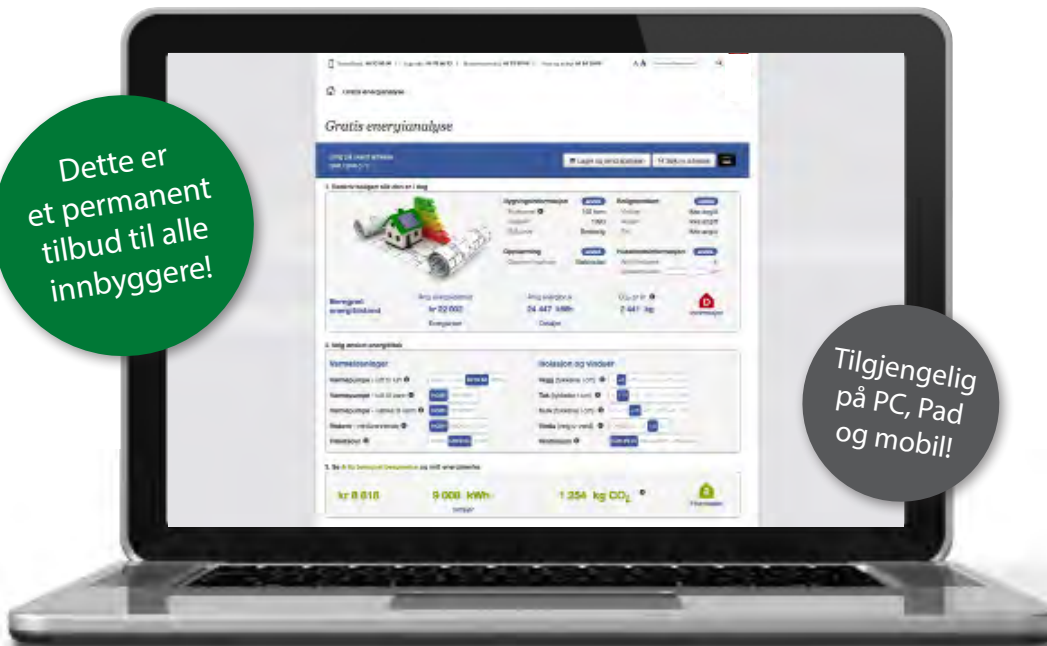

Gratis energianalyse av din bolig

Energiportalen
– et energiverktøy rettet
mot kommunens boligeiere.
Verktøyet muliggjør objektiv,
nettbasert energianalyse
av boliger

Portalen gir deg informasjon om
hvordan energiltak kan redusere
energibruken og dermed energi-
kostnadene. Søk på adresse for å få
beregnet dagens energibruk og kostnad.
Legg inn ytterligere opplysninger om
boligstandard, oppvarming og husstands-
informasjon for best mulig analyse.

Energisjekk av din bolig: <http://ski.energiportalen.no>

Søk på adresse, gårds/bruksnummer eller
definer din bolig i denne dialogboksen.

Slik vil tjenesten se ut på PC.
Tjenesten er også tilpasset Pad og mobil.

Dette er
et permanent
tilbud til alle
innbyggere!

Tilgjengelig
på PC, Pad
og mobil!