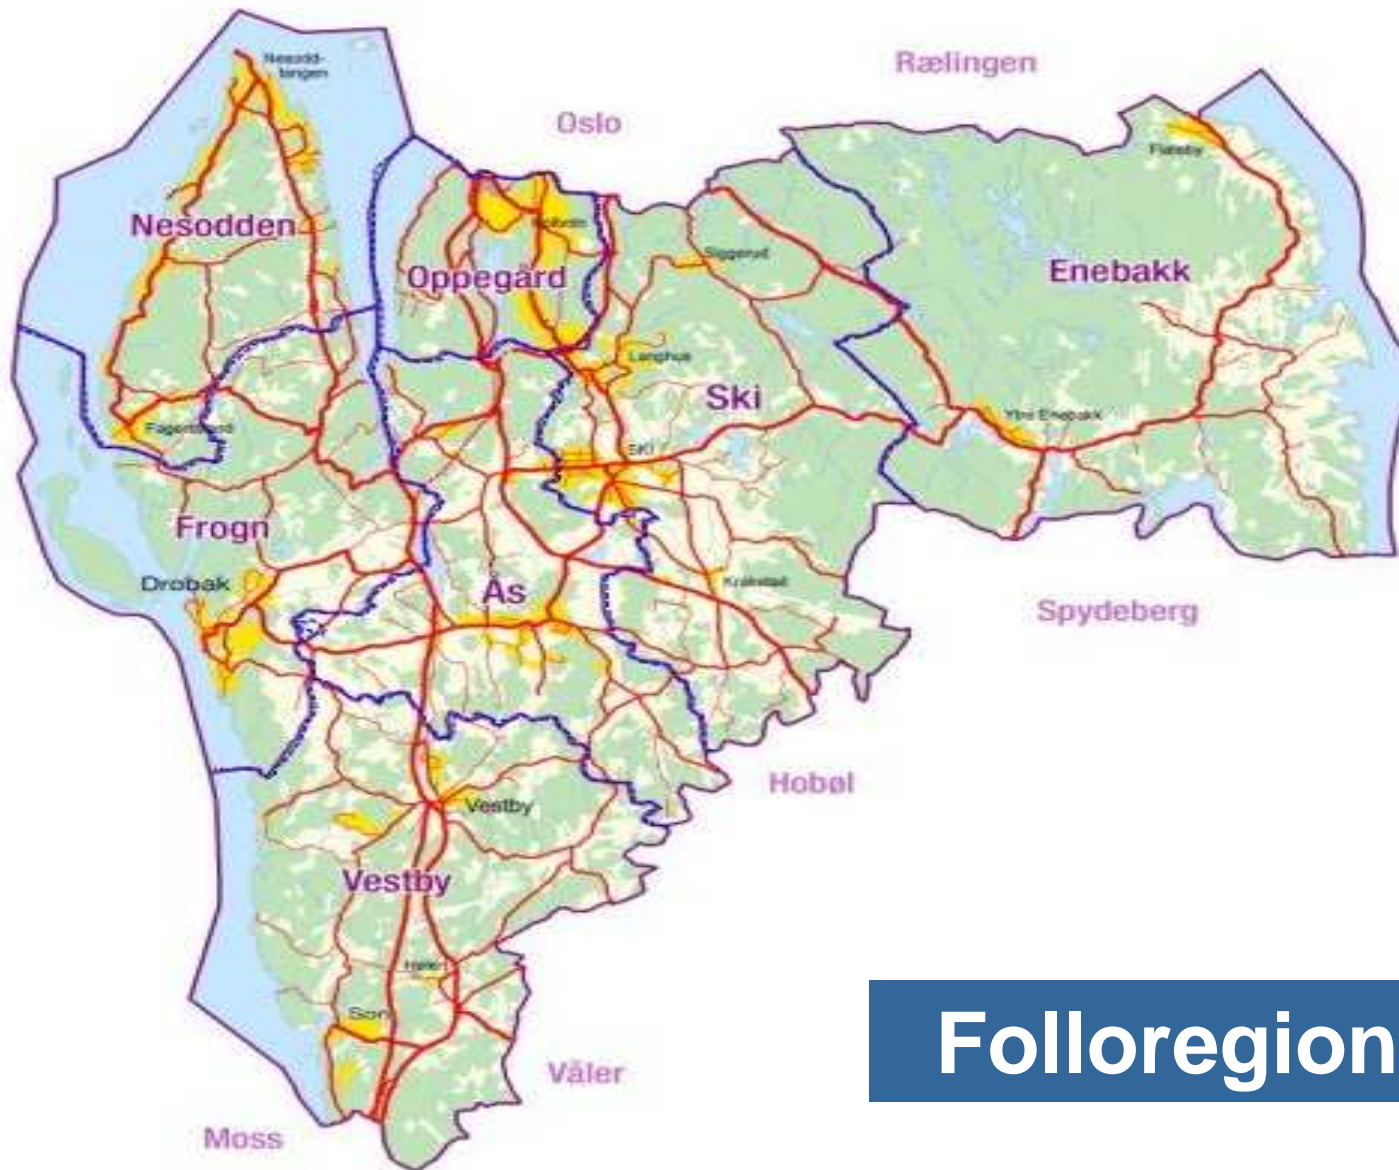

Ski kommune

– regionsenter i Follo

Velkommen til Follo
og Ski kommune!

Ordfører
Georg Stub

Folloregionen

- Kystlinje
- Jernbane
- Europavei
- Universitet

Attraktivt knutepunkt i utkanten av Oslo

Folloregionen

Kjennetegn Ski kommune

- Samlet areal 165,5 km² – hvor marka utgjør 40%
- Innbyggere over 28 000
- Regionsenter med sterk befolkningsvekst
- Kollektivknutepunkt
- Handelssentrum
- Miljøkommune
- Eldre bosetting fra ca 9000 år tilbake – *Stunnerfunnene*